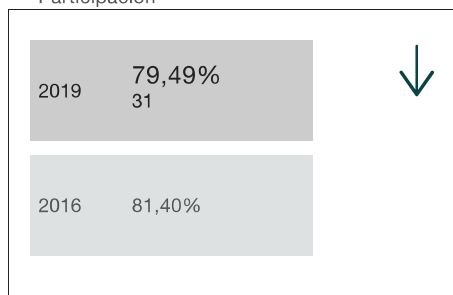

Cuenca/ Portalrubio de Guadamejud

Actualizado a las 20:30 h

Escrutado 100%

Participación

	2019	2016
Abstención	20,51% 8	18,60%
Nulos	6,45% 2	0%
En blanco	0% 0	2,86%

CANDIDATOS/AS	CANDIDATURAS	VOTOS	PORCENTAJE
José Manuel Tortosa Ruiz	● PP	19	65,52%
María Pilar Martínez Peñarrubia	● PP	13	44,83%
Carlos Alberto Algaba Soler	● PP	12	41,38%
Carmen Torralba Valiente	● PSOE	9	31,03%
Alfonso Escudero Ortega	● PSOE	8	27,59%
María Ángeles López Martínez	● PSOE	8	27,59%
Carlos Riquelme Ramos	● VOX	7	24,14%
Jaime Saiz Leal	● Cs	5	17,24%
Laura Galán Rodríguez	● VOX	3	10,34%
Beatriz Martínez Valencoso	● PODEMOS-IU-EQUO	1	3,45%
Ana María Romero García	● Cs	1	3,45%
Augusto Mesas García	● Cs	1	3,45%
Ana María Navarrete Tudela	● PODEMOS-IU-EQUO	0	0%
Marcelino Olivas Martínez	● PODEMOS-IU-EQUO	0	0%
Marta Serrano Díaz de Otálora	● PACMA	0	0%
Jaime Torres Rubinat	● PACMA	0	0%
Alicia San Antonio López de la Manzanara	● PACMA	0	0%
Fernando Muñoz García	● RECORTES CERO-GV-PCAS-TC	0	0%
Mario Martínez Belmar	● PUM+J	0	0%
Ángel Granados Llamas	● P-LIB	0	0%