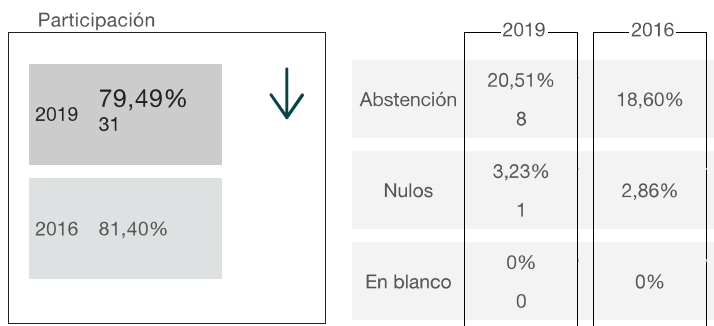

Escrutado 100%

CANDIDATURAS	2019		2016		CANDIDATURAS
	VOTOS	PORCENTAJE	VOTOS	PORCENTAJE	
● PP	13	43,33%	22	64,71%	● PP
● PSOE	9	30,00%	12	35,29%	● PSOE
● VOX	8	26,67%	0	0%	● VOX
● Cs	0	0%	0	0%	● C's
● PACMA	0	0%	0	0%	● PACMA
● PCTE	0	0%	-	-	
● P-LIB	0	0%	-	-	
● PODEMOS-IU-EQUO	0	0%	0	0%	● PODEMOS-IU-EQUO
● PUM+J	0	0%	-	-	
● RECORTES CERO-GV-PCAS-TC	0	0%	0	0%	● RECORTES CERO-GRUPO VERDE
	-	-	0	0%	● PCPE
	-	-	0	0%	● UPyD