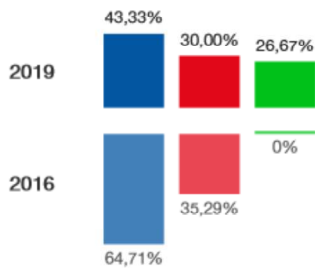

Escrutado 100%

CANDIDATURAS	2019		2016		CANDIDATURAS
	VOTOS	PORCENTAJE	VOTOS	PORCENTAJE	
● PP	13	43,33%	22	64,71%	● PP
● PSOE	9	30,00%	12	35,29%	● PSOE
● VOX	8	26,67%	0	0%	● VOX
● Cs	0	0%	0	0%	● C's
● PACMA	0	0%	0	0%	● PACMA
● PCTE	0	0%	-	-	
● P-LIB	0	0%	-	-	
● PODEMOS-IU-EQUO	0	0%	0	0%	● PODEMOS-IU-EQUO
● PUM+J	0	0%	-	-	
● RECORTES CERO-GV-PCAS-TC	0	0%	0	0%	● RECORTES CERO-GRUPO VERDE
	-	-	0	0%	● PCPE
	-	-	0	0%	● UPyD